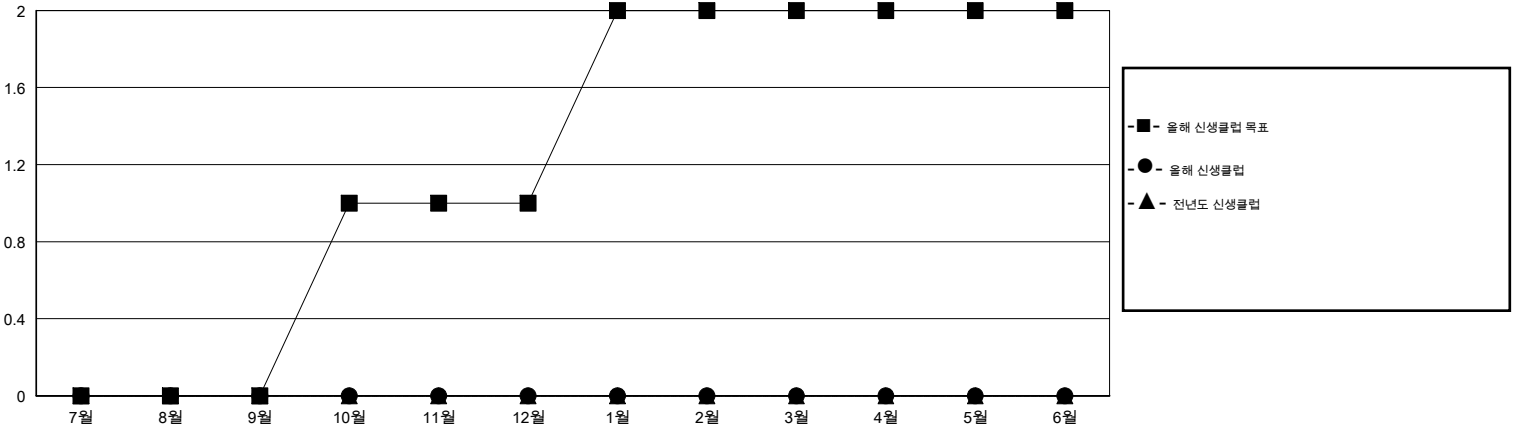

MONTHLY MEMBERSHIP PROGRESS REPORT

District 356 E

Results as of: 7/31/2014

GMT: JUNG YUL CHOI

장소 REPUBLIC OF KOREA

현장지역 GMT 5

클럽				
결과- 2014-2015				
사분기	신생클럽 목표	신생클럽	해산된 클럽	순증강/ 감소
7월/8월/9월	0	0	0	0
10월/11월/12월	1	0	0	0
1월/2월/3월	1	0	0	0
4월/5월/6월	0	0	0	0

회원 1인당				
결과- 2014-2015				
사분기	신입회원 목표	총 추가회원	퇴회한 회원	순증강/ 감소
7월/8월/9월	60	104	136	-32
10월/11월/12월	85	0	0	0
1월/2월/3월	135	0	0	0
4월/5월/6월	10	0	0	0

목표 및 누적 신생클럽 수

목표 및 누적 회원수

해산된 클럽: 0	1명 이상의 신입회원을 등록한 36 CLUBS OF 107	성별 분포
		남성 4,331 (81.17%)
		여성 1,005 (18.83%)
퇴회회원	여기에 클릭하여 현황보고 내용 검토	가족단위 회원 0
작고 1		세대주 0
클럽해산 0		비 세대주 0
기타 135		
합계 136		