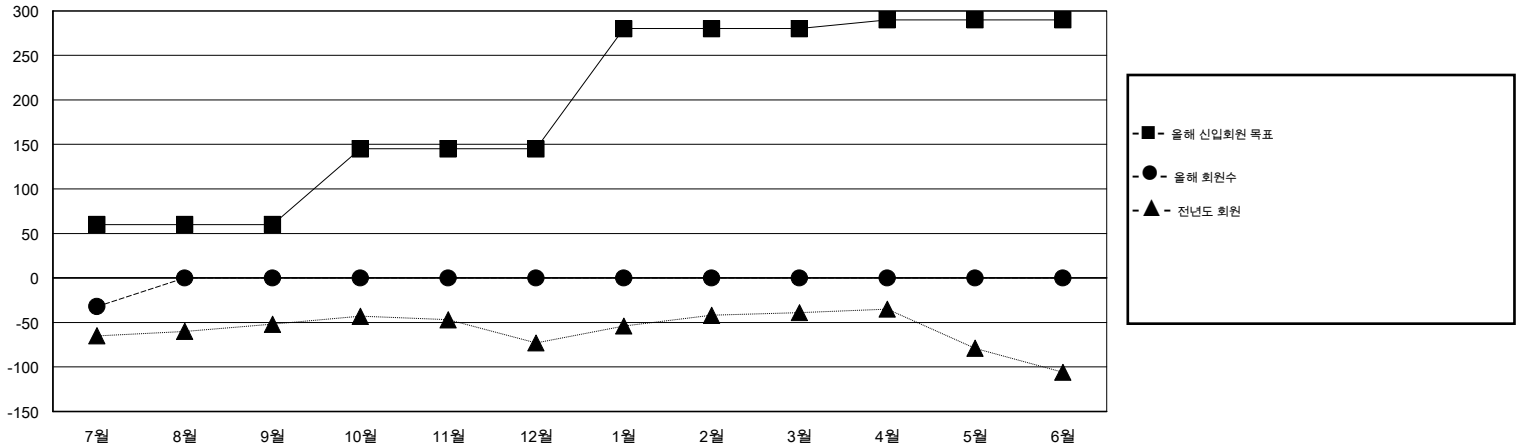

MONTHLY MEMBERSHIP PROGRESS REPORT

District 356 E

Results as of: 7/31/2014

GMT: JUNG YUL CHOI

장소 REPUBLIC OF KOREA

현장지역 GMT 5

클럽				
결과- 2014-2015				
사분기	신생클럽 목표	신생클럽	해산된 클럽	순증강/ 감소
7월/8월/9월	0	0	0	0
10월/11월/12월	1	0	0	0
1월/2월/3월	1	0	0	0
4월/5월/6월	0	0	0	0

회원 1인당				
결과- 2014-2015				
사분기	신입회원 목표	총 추가회원	퇴회한 회원	순증강/ 감소
7월/8월/9월	60	104	136	-32
10월/11월/12월	85	0	0	0
1월/2월/3월	135	0	0	0
4월/5월/6월	10	0	0	0

목표 및 누적 신생클럽 수

목표 및 누적 회원수

해산된 클럽: 0	1명 이상의 신입회원을 등록한 36 CLUBS OF 107	성별 분포
		남성 4,331 (81.17%)
		여성 1,005 (18.83%)
퇴회회원	여기에 클릭하여 현황보고 내용 검토	가족단위 회원 0
작고 1		세대주 0
클럽해산 0		비 세대주 0
기타 135		
합계 136		